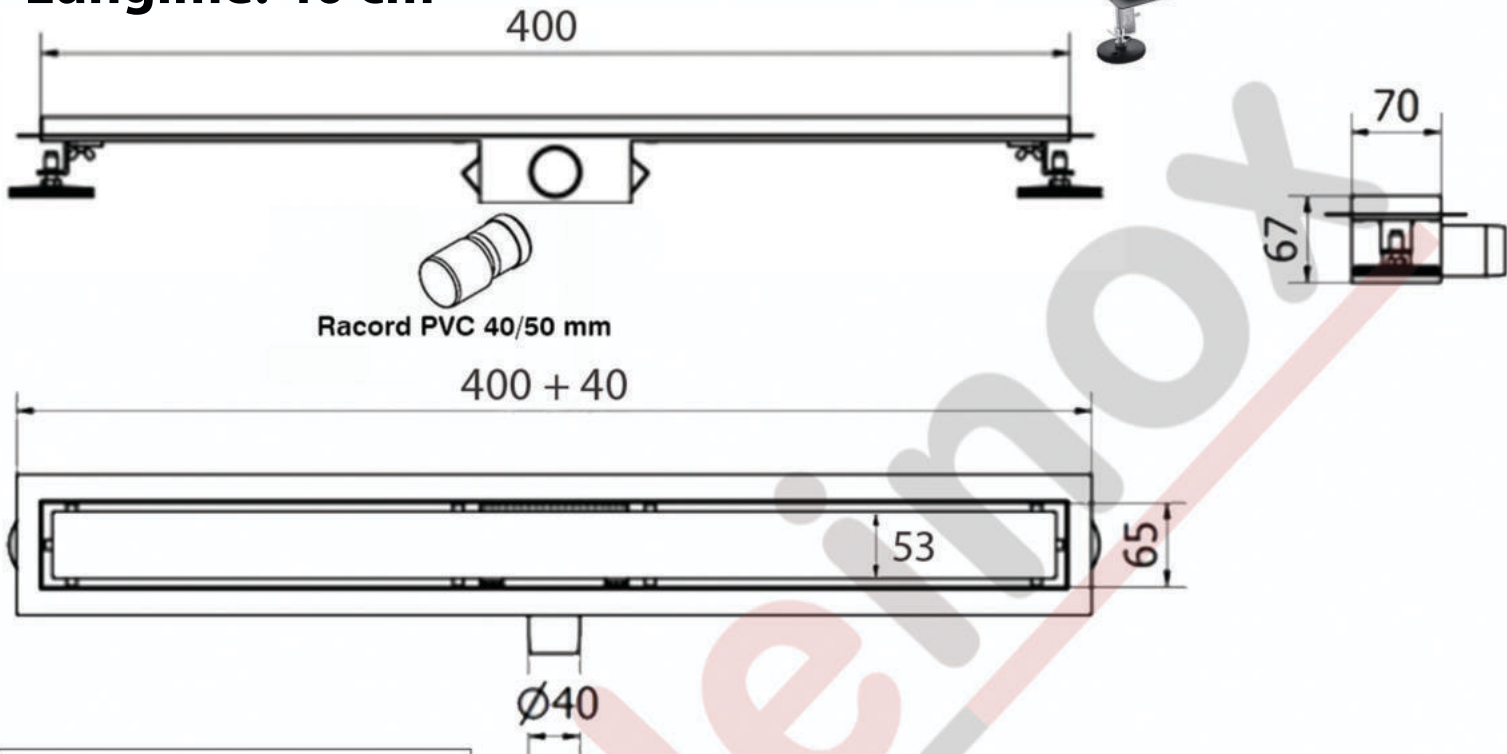

Rigola dus Negru Mat faiantabila / gratar plat, integrala din otel inoxidabil Lungime: 40 cm

Unitate de masura: mm

Date tehnice

- Lungime 400 mm + 40 mm flansa,
- Latime: 70 mm + 40 mm flansa,
- Inaltime pana la flansa: 53 mm,
- Corp rigola, sifon + gratar din otel inoxidabil 304,
- Adancime gratar: 14 mm,
- Debit : 35 l/ min,
- Diametru evacuare: Φ 40 mm,
- Membrana hidroizolanta pentru rigola.
- Sifon detasabil antimiros cu garda hidraulica + sita par,
- Standard de produs EN 1253-1: 2015.

Setul include:

- Gratar faiantabil / plat din otel inoxidabil,
- Corp rigola din otel inoxidabil,
- Sifon din otel inoxidabil cu garda hidraulica antimiros.
- Picioruse Montaj reglabile pe inaltime,
- Racord PVC DN 40/50,
- Membrana hidroizolanta pentru rigola,
- Cheita pentru ridicarea gratarului,
- Sita retentie pentru firele de par.