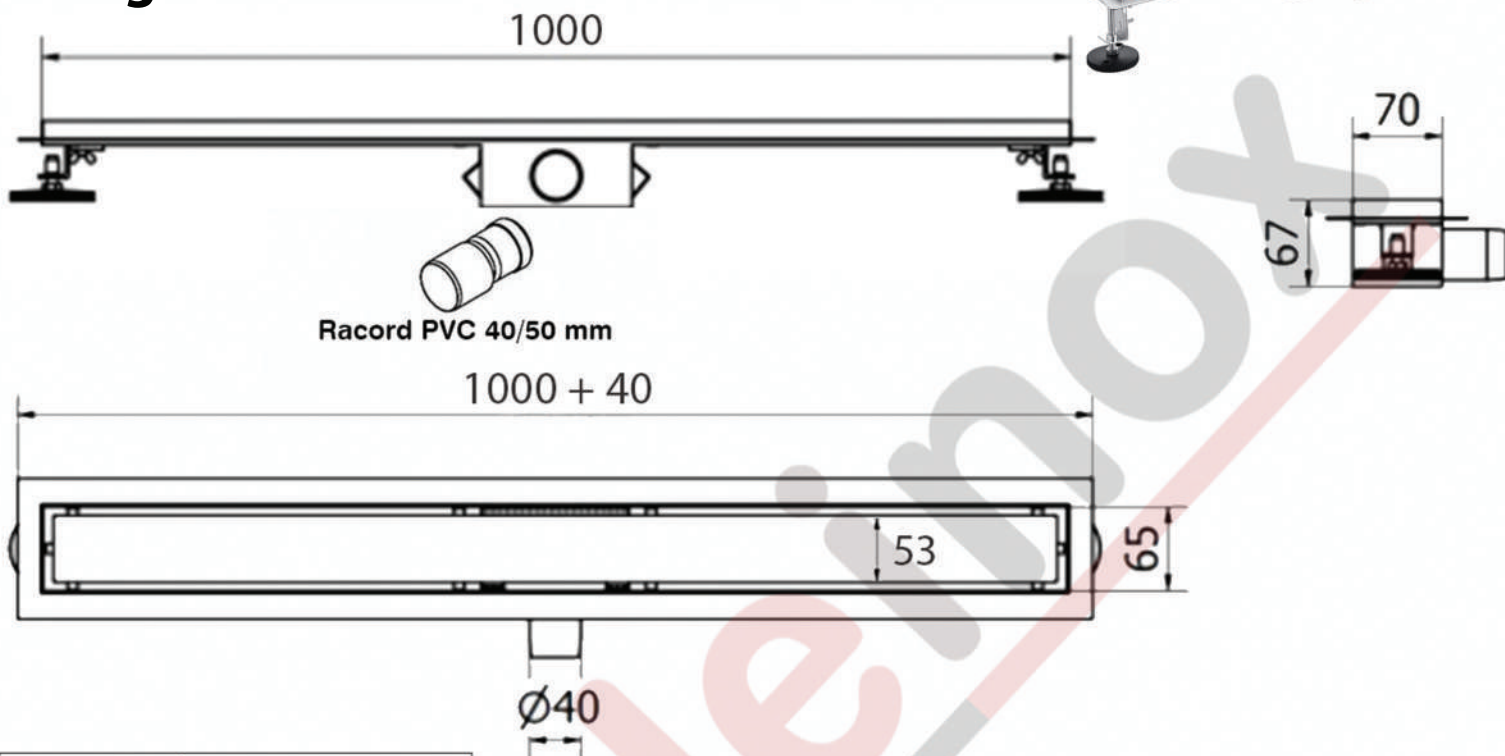

Rigola dus faiantabila / gratar plat, integrala din otel inoxidabil

Lungime: 100 cm

Unitate de masura: mm

Date tehnice

- Lungime 1000 mm + 40 mm flansa,
- Latime: 70 mm + 40 mm flansa,
- Inaltime pana la flansa: 53 mm,
- Corp rigola, sifon + gratar din otel inoxidabil 304,
- Adancime gratar: 14 mm,
- Debit : 35 l/ min,
- Diametru evacuare: Φ 40 mm,
- Membrana hidroizolanta pentru rigola.
- Sifon detasabil antimiros cu garda hidraulica + sita par,
- Standard de produs EN 1253-1: 2015.

Setul include:

- Gratar faiantabil / plat din otel inoxidabil,
- Corp rigola din otel inoxidabil,
- Sifon din otel inoxidabil cu garda hidraulica antimiros.
- Picioruse Montaj reglabile pe inaltime,
- Racord PVC DN 40/50,
- Membrana hidroizolanta pentru rigola,
- Cheita pentru ridicarea gratarului,
- Sita retentie pentru firele de par.